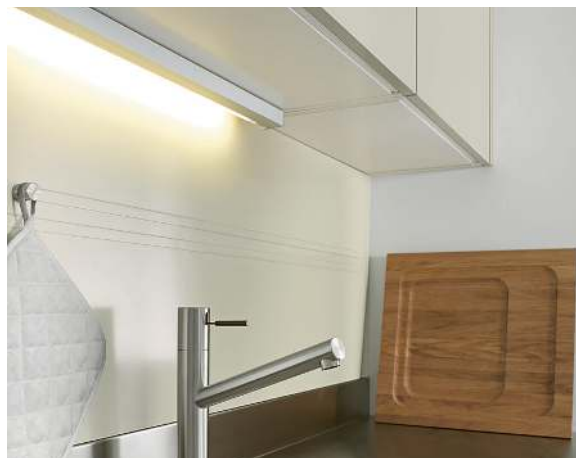

BELEUCHTUNG

ÉCLAIRAGE
ILLUMINAZIONE
LIGHTING

D – Licht beeinflusst die Qualität eines Raumes und die Stimmung darin. Für den effektvollen und nützlichen Einsatz von Licht am Arbeits- und Lebensort Küche hat Forster energieeffiziente Lösungen.

F – La lumière influe sur la qualité d'une pièce et sur l'ambiance qui y règne. Forster propose des solutions écoénergétiques permettant une utilisation efficace et ciblée de la lumière dans la cuisine en tant que lieu de travail et de vie.

E – Light has an effect on the quality of a room and its atmosphere. Forster offers energy efficient solutions for effective and practical use of light in the combined work and living area that is the modern kitchen.